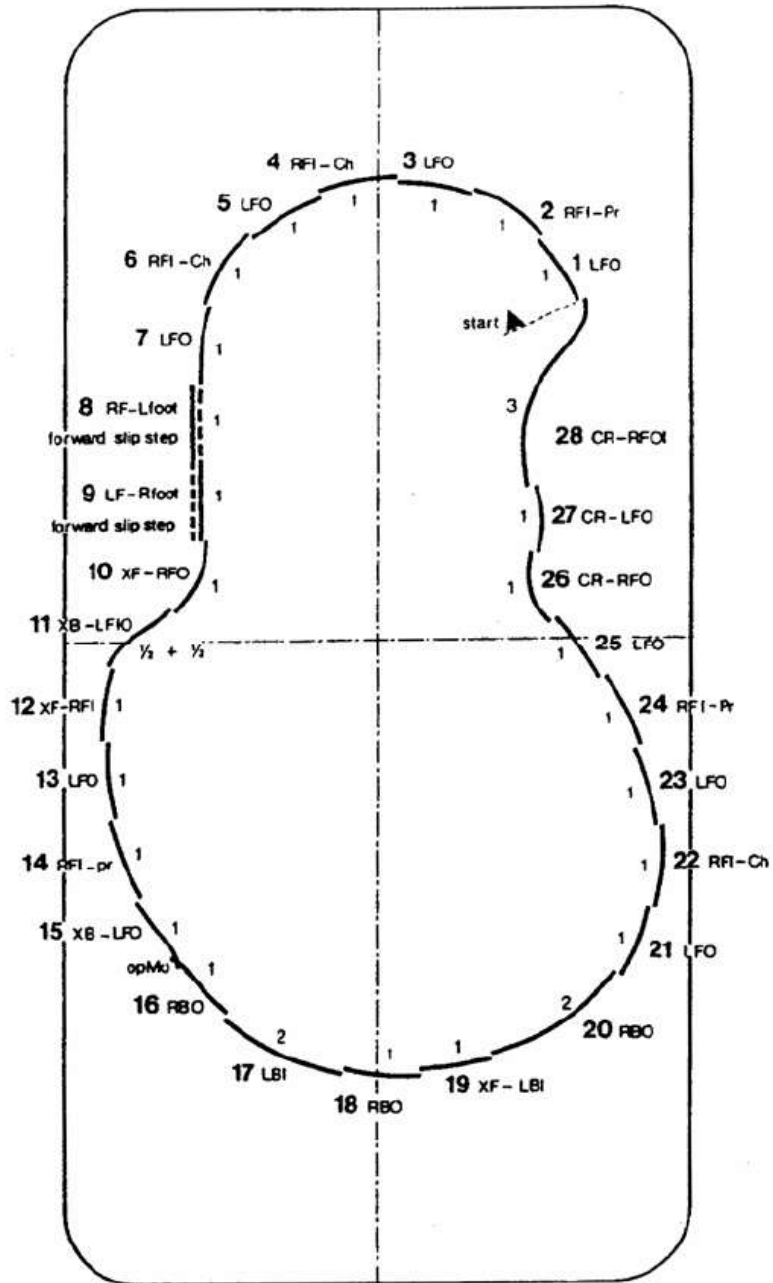

3664 PASO DOBLE
International Dance - Optional Pattern

Lady

Music:
Tempo:

Paso Doble 2/4
56 measures of two beats (112 beats per minute)

3664 PASO DOBLE
International Dance - Optional Pattern

Man

Music:
Tempo:

Paso Doble 2/4
56 measures of two beats (112 beats per minute)