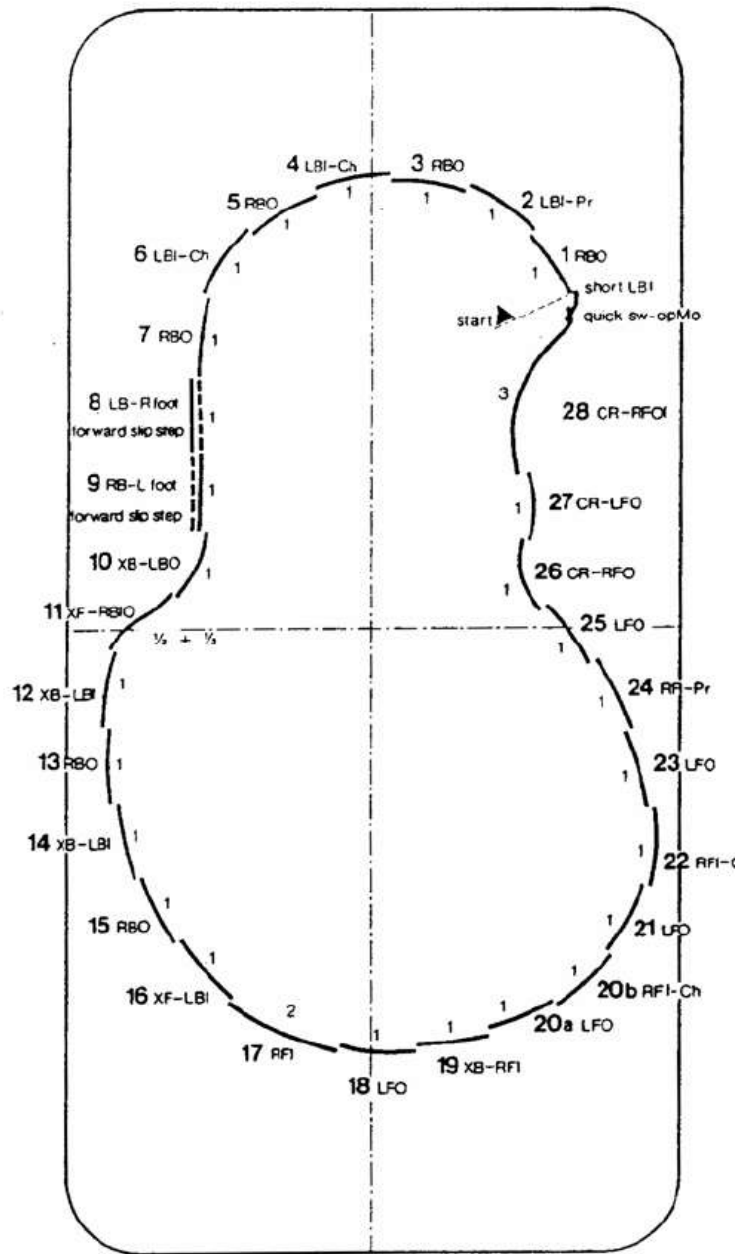

3664 PASO DOBLE
International Dance - Optional Pattern

Lady

Music:
Tempo:

Paso Doble 2/4
56 measures of two beats (112 beats per minute)

3664 PASO DOBLE
International Dance - Optional Pattern

Man

Music:
Tempo:

Paso Doble 2/4
56 measures of two beats (112 beats per minute)